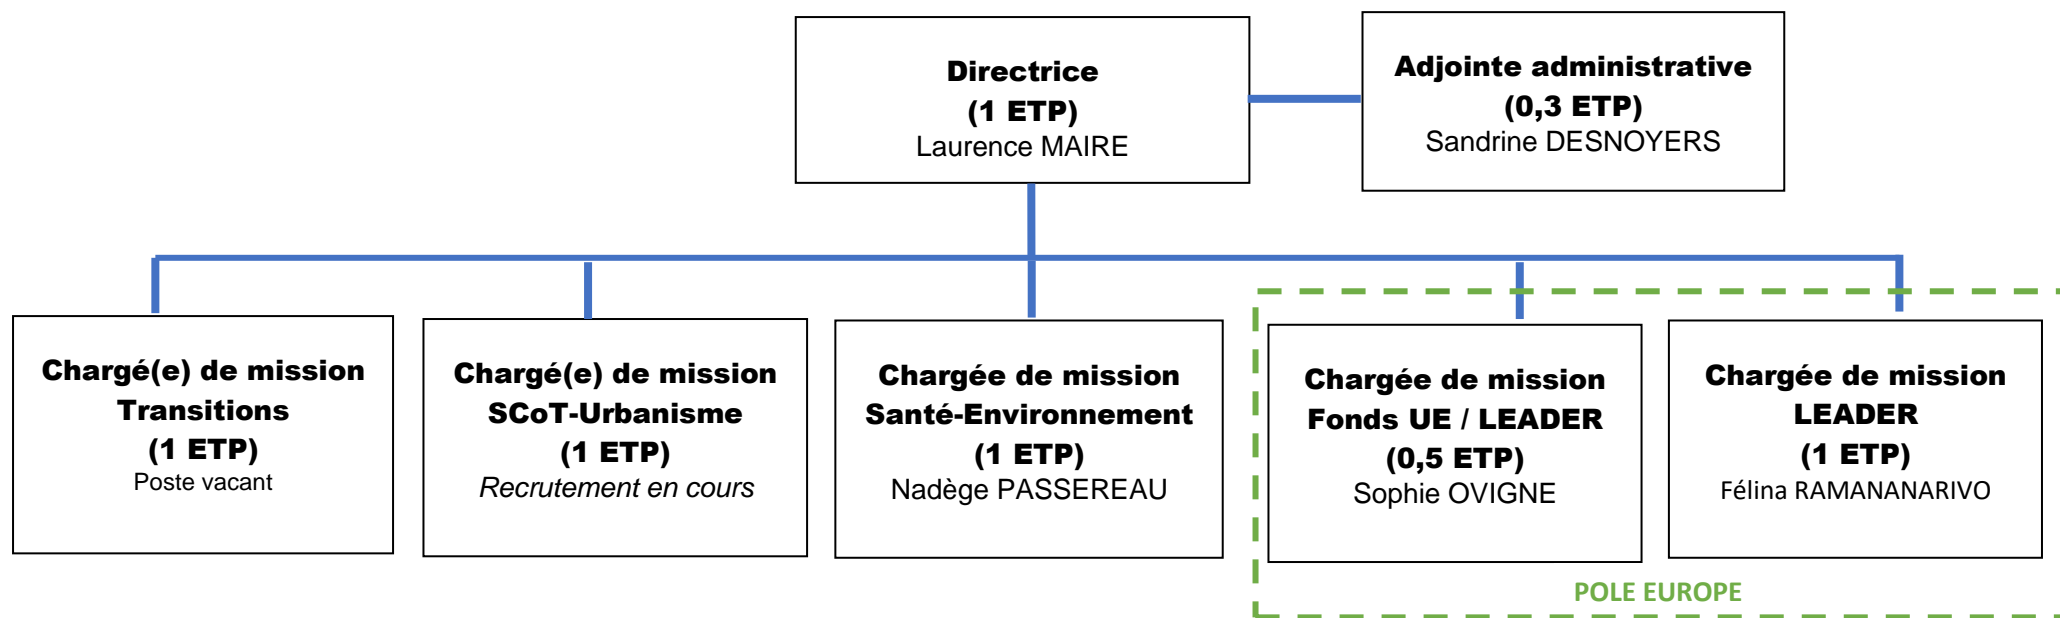

Pôle d'Equilibre Territorial et Rural

POLE D'EQUILIBRE TERRITORIAL ET RURAL DU PAYS GRAYLOIS Organigramme du personnel au 02/04/2024

Adresse postale : PETR du Pays Graylois – Hôtel de Ville – Place Charles de Gaulle - BP 89 – 70 103 GRAY CEDEX