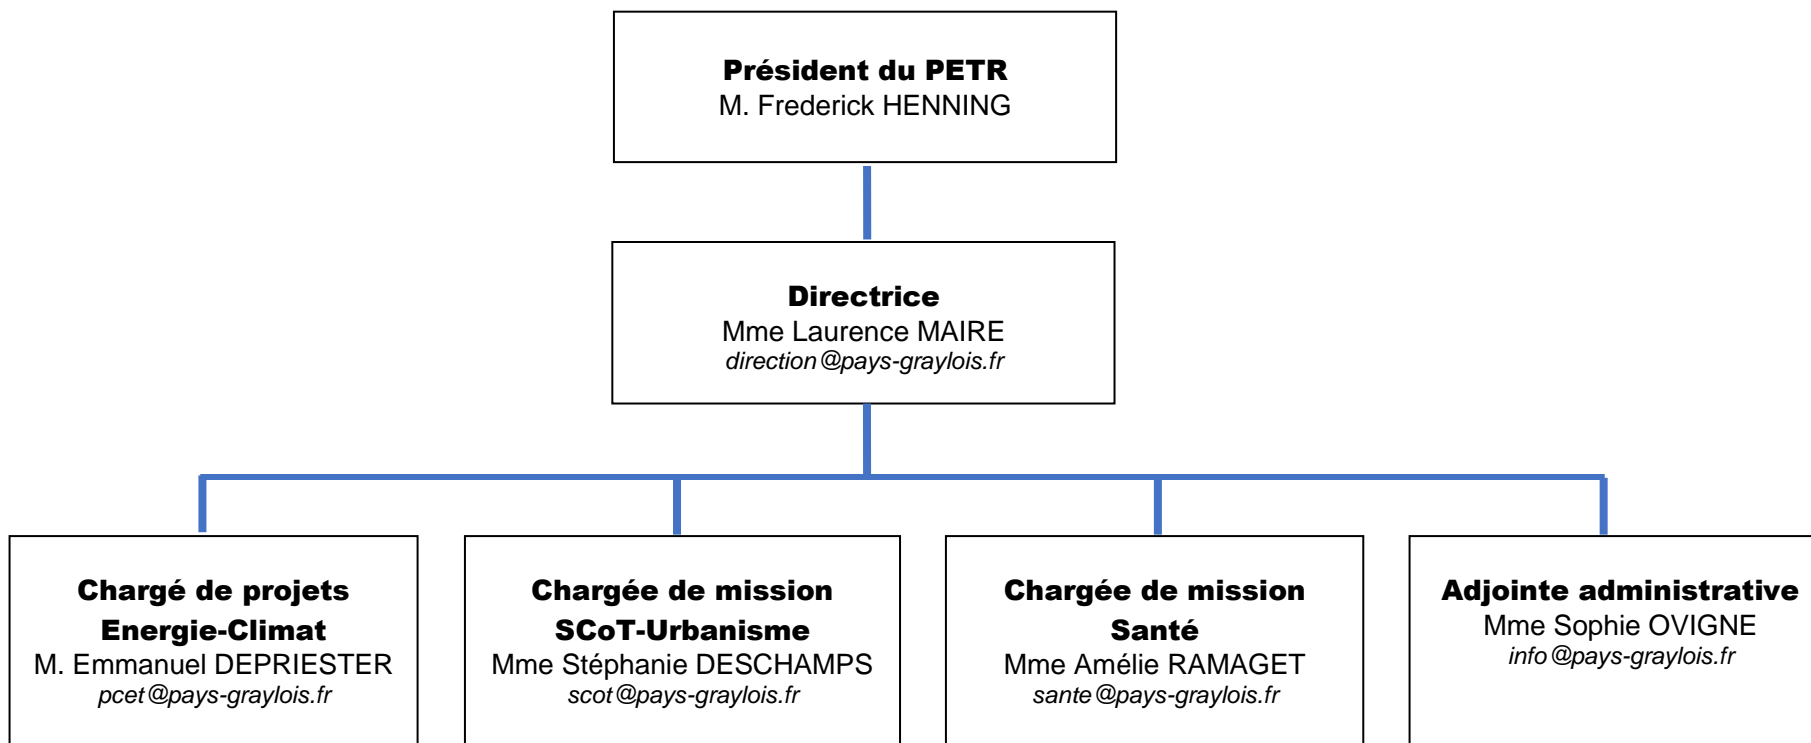

Pôle d'Equilibre Territorial et Rural

POLE D'EQUILIBRE TERRITORIAL ET RURAL DU PAYS GRAYLOIS Organigramme au 01/09/2018

Adresse postale : PETR du Pays Graylois – Hôtel de Ville – Place Charles de Gaulle - BP 89 – 70 103 GRAY CEDEX